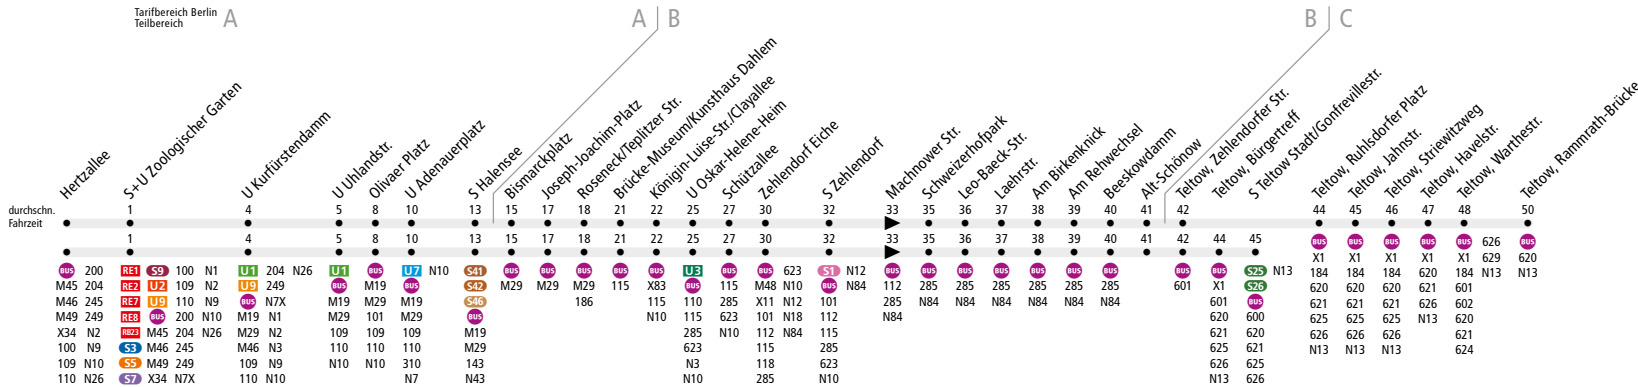

BUS X10 S+U Zoologischer Garten ◄ Teltow, Rammrath-Brücke (oder S Teltow Stadt)

ExpressBus

Linienweg: Hertzallee - Hardenbergplatz - Joachimstaler Straße - Kurfürstendamm - Adenauerplatz - Hubertusallee - Bismarckplatz - Hubertusallee - Teplitzer Straße - Clayallee - Teltow Damm - Zehlendorfer Straße (Teltow) - Hollandweg - Potsdamer Straße (zurück Potsdamer Straße - Ruhlsdorfer Platz - Berliner Straße - Zehlendorfer Straße) - Warthestraße - Am Teltowkanal oder Potsdamer Straße - Ruhlsdorfer Platz (zurück: Ruhlsdorfer Platz - Berliner Straße - Zehlendorfer Straße) - Mahlower Straße - Gönfrevillestraße

	Mo - Fr ca.										
	5:30 - 6:00	6:00 - 6:30	6:30 - 7:00	7:00 - 9:30	9:30 - 13:00	13:00 - 18:30	18:30 - 19:00	19:00 - 20:00	20:00 - 21:00	21:00 - 23:00	23:00 - 0:00
S+U Zoologischer Garten ▶ Zehlendorf Eiche	20				10					20	
Zehlendorf Eiche ▶ Am Rehwechel*	20				10				20		-
Am Rehwechel* ▶ Teltow, Zehlendorfer Str.		20		10	20	10		20		60	-
Teltow, Zehlendorfer Str. ▶ Teltow, Rammrath-Brücke		20		10			20			60	-
Teltow, Zehlendorfer Str. ▶ S Teltow Stadt/Gönfrevillestr.				20		20					
S Teltow Stadt/Gönfrevillestr. ▶ Teltow, Zehlendorfer Str.				20			20				
Teltow, Rammrath-Brücke ▶ Teltow, Zehlendorfer Str.					20					60	-
Teltow, Zehlendorfer Str. ▶ Am Rehwechel*		20		10	20			20		60	-
Am Rehwechel* ▶ Zehlendorf Eiche		20						10		20	-
Zehlendorf Eiche ▶ S+U Zoologischer Garten		20						10			20

* an der Haltestelle Am Rehwechel endende/beginnende Wagen fahren von/bis Andrézeile

	Sa ca.											So ca.				
	6:30 - 7:00	7:00 - 7:30	7:30 - 8:30	8:30 - 9:00	9:00 - 11:30	11:30 - 12:00	12:00 - 19:00	19:00 - 20:00	20:00 - 22:30	22:30 - 23:00	23:00 - 0:00	8:30 - 9:00	9:00 - 9:30	9:30 - 21:00	21:00 - 21:30	21:30 - 0:00
S+U Zoologischer Garten ▶ Zehlendorf Eiche		60			20	10			20			60		20		
Zehlendorf Eiche ▶ Am Rehwechel*		60			20	10			20			60		20		-
Am Rehwechel* ▶ Teltow, Zehlendorfer Str.			60			20			60				60			-
Teltow, Zehlendorfer Str. ▶ Teltow, Rammrath-Brücke			60			20			60				60			-
Teltow, Zehlendorfer Str. ▶ S Teltow Stadt/Gönfrevillestr.																
S Teltow Stadt/Gönfrevillestr. ▶ Teltow, Zehlendorfer Str.																
Teltow, Rammrath-Brücke ▶ Teltow, Zehlendorfer Str.			60			20			60				60			-
Teltow, Zehlendorfer Str. ▶ Am Rehwechel*			60			20			60				60			-
Am Rehwechel* ▶ Zehlendorf Eiche				60		20	10		20					20		-
Zehlendorf Eiche ▶ S+U Zoologischer Garten				60		20	10		20					20		-

* an der Haltestelle Am Rehwechel endende/beginnende Wagen fahren von/bis Andrézeile

www.BVG.de · info@bvg.de

Dieses Infoprodukt wurde mit außerordentlicher Sorgfalt erstellt. Dennoch können sich bei der Fülle des Materials Fehler einschleichen. Daher sind alle gemachten Angaben ohne Gewähr. Great care went into creating this informational product. Given the volume of material, however, errors may be possible. All information here is therefore subject to change.

Gültig ab/Valid as of: 10. Dezember 2023

Redaktionsschluss/Print deadline: 22. November 2023
© BVG Bereich Angebot
Fahrgastinformation